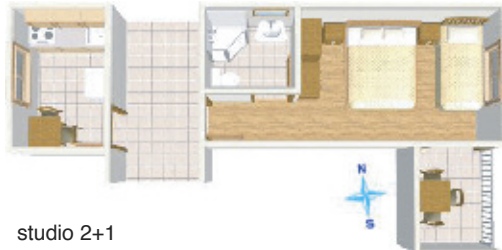

Brella - Villa Jardula

Typ ubytování/Období	do 02.06. od 22.09.	02.06. - 16.06. 08.09. - 22.09.	16.06. - 30.06. 25.08. - 08.09.	30.06. - 25.08.
Apartmán 4+1, č. 1 (cena za 4 osoby), 2. patro	8 890	10 640	13 300	15 960
pátá osoba v apartmánu č. 1	1 190	1 190	1 610	2 030
Studio 2+1, č. 2 a 3 (cena za 2 osoby), 2. patro	5 390	6 720	8 470	9 800
třetí osoba ve studiu č. 2 a 3	1 400	1 400	1 820	2 240
Studio 2+2, č. 4 (cena za 2 osoby), 2. patro	5 390	6 720	8 470	9 800
3. dosp. osoba ve studiu č. 4	1 400	1 400	1 820	2 240
2 děti do 12 let ve studiu č. 4	1 190	1 190	1 400	1 820
Studio 2+1 pokoj č.5 (cena za 2 osoby), 2. patro	4 900	6 230	8 050	9 380
dítě do 12 let ve studiu č. 5	1 190	1 190	1 610	2 030
Studio 2+1, č. 6 (cena za 2 osoby), 3. patro	5 390	6 720	8 470	9 800
3. dosp. osoba ve studiu č. 6	1 400	1 400	1 610	2 030

Cena zahrnuje: 7x nájem apartmánu (studia), spotřebu vody a energie, používání kuchyňského vybavení, ložní prádlo - výměna 1x týdně, závěrečný úklid, pobytovou taxu.

studio 2+1