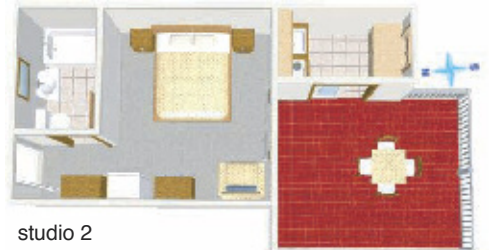

Brella - Villa Jardula

Typ ubytování/Období	do 02.06. od 22.09.	02.06. - 16.06. 08.09. - 22.09.	16.06. - 30.06. 25.08. - 08.09.	30.06. - 25.08.
Apartmán 4+1, č. 1 (cena za 4 osoby), 2. patro	8 890	10 640	13 300	15 960
pátá osoba v apartmánu č. 1	1 190	1 190	1 610	2 030
Studio 2+1, č. 2 a 3 (cena za 2 osoby), 2. patro	5 390	6 720	8 470	9 800
třetí osoba ve studiu č. 2 a 3	1 400	1 400	1 820	2 240
Studio 2+2, č. 4 (cena za 2 osoby), 2. patro	5 390	6 720	8 470	9 800
3. dosp. osoba ve studiu č. 4	1 400	1 400	1 820	2 240
2 děti do 12 let ve studiu č. 4	1 190	1 190	1 400	1 820
Studio 2+1 pokoj č.5 (cena za 2 osoby), 2. patro	4 900	6 230	8 050	9 380
dítě do 12 let ve studiu č. 5	1 190	1 190	1 610	2 030
Studio 2+1, č. 6 (cena za 2 osoby), 3. patro	5 390	6 720	8 470	9 800
3. dosp. osoba ve studiu č. 6	1 400	1 400	1 610	2 030

Cena zahrnuje: 7x nájem apartmánu (studia), spotřebu vody a energie, používání kuchyňského vybavení, ložní prádlo - výměna 1x týdně, závěrečný úklid, pobytovou taxu.

studio 2