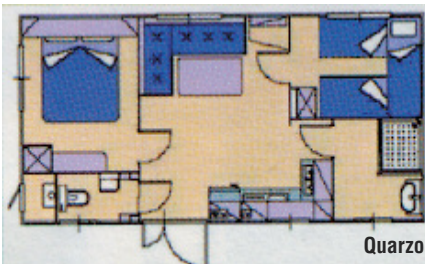

Klimatizace ❄️

NÁŠ TIP

DOPORUČUJEME

Virtuální prohlídka ubytování na www.mediteran.cz

Cena zahrnuje: 7x nájem mobilního domku, spotřebu vody a energie, používání kuchyňského vybavení, ložní prádlo - výměna 1x týdně, závěrečný úklid, **Parkování auta v ceně.**

Příplatek: Přihlašovací popl. - 1 € osoba/pobyt - platba na recepci, pobyt. taxa 1 € os./den (děti 12-18 let - 0,5 € os./den). **Fakultativně:** Polopenze - 450 Kč/den (do 23.6. a od 1.9. 420 Kč/den, děti do 2,99 let zdarma, děti 3-11,99 let zdarma do 23.6. a od 1.9., jinak 50% (při zakoupení polopenze 2 dosp.). Dětská postýlka do 2,99 let - 190 Kč/den. Pes - 290 Kč/den.

Kauce - záloha 100 € - skládá se při ubytování na recepci. **Důležité informace ke kauci:** Při odjezdu a předání obytného mob. domu v pořádku, se kauce vrací v plné výši. Pokud dojde k nějakému problému při předání, slouží kauce k zaplacení případné škody a zůstatek se vrací. **Důležité: Pokud nebude mobilní domek předán čistý, může recepcie Zaton Holiday Resort požadovat 30 € za úklid. Pokud je čisto neplatí se nic.**

Holiday Resort - obytné mobilní domky

Typ ubytování/Období	01.05. - 26.05. 08.09. - 30.09.	26.05.-23.06.	01.09.-08.09.	23.06. - 30.06. 25.08. - 01.09.	30.06. - 07.07. 25.08. - 01.09.	07.07.-14.07. 18.08.-25.08.	14.07. - 18.08.
Obytný dům 5+1 - Quarzo	8 080	12 990	14 330	17 010	21 470	24 820	28 830
Obytný dům 5+1 - Sun Roller	8 750	13 660	15 220	17 900	22 360	25 710	29 720
Obytný dům 4+1 - Tavolara	8 750	13 660	15 220	17 900	22 360	25 710	29 720

Sun Roller

ZATON - MOBILNÍ DOMKY