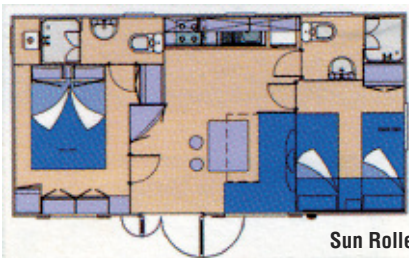

Holiday Resort - obytné mobilní domky

Typ ubytování/Období	01.05. - 26.05. 08.09. - 30.09.	26.05.-23.06.	01.09.-08.09.	23.06. - 30.06. 25.08. - 01.09.	30.06. - 07.07. 25.08. - 01.09.	07.07.-14.07. 18.08.-25.08.	14.07. - 18.08.
Obytný dům 5+1 - Quarzo	8 080	12 990	14 330	17 010	21 470	24 820	28 830
Obytný dům 5+1 - Sun Roller	8 750	13 660	15 220	17 900	22 360	25 710	29 720
Obytný dům 4+1 - Tavolara	8 750	13 660	15 220	17 900	22 360	25 710	29 720